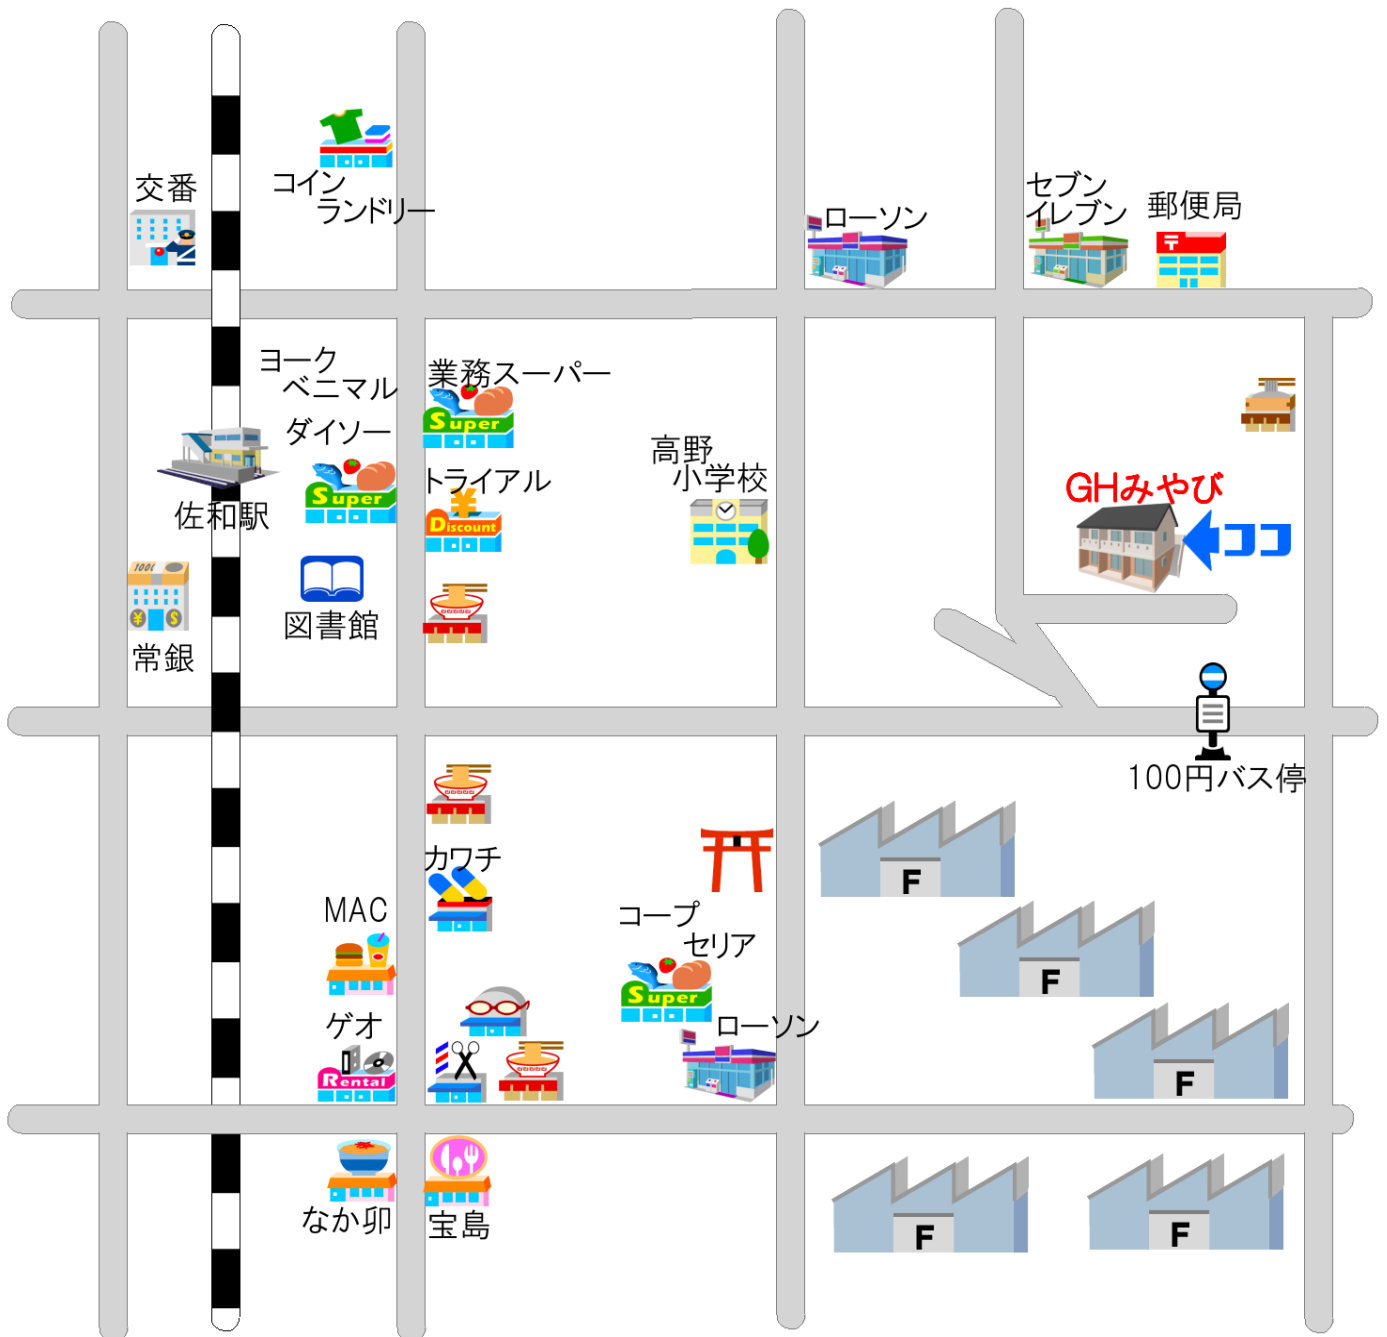

みやび周辺マップ

グループホームみやび ひたちなか市高野142-41 S・ディアコートA101号室

- **スーパー**
 ヨークベニマル佐和店(ダイソー、マツモトキヨシ併設)、**コープひたちなか店**(セリア併設)
- **ディスカウントショップ**
 トライアルbox ひたちなか店(食品、生活雑貨、衣類、小型家電、カー用品等)
- **ドラッグストア**
 : **カワチ薬品 佐和店**